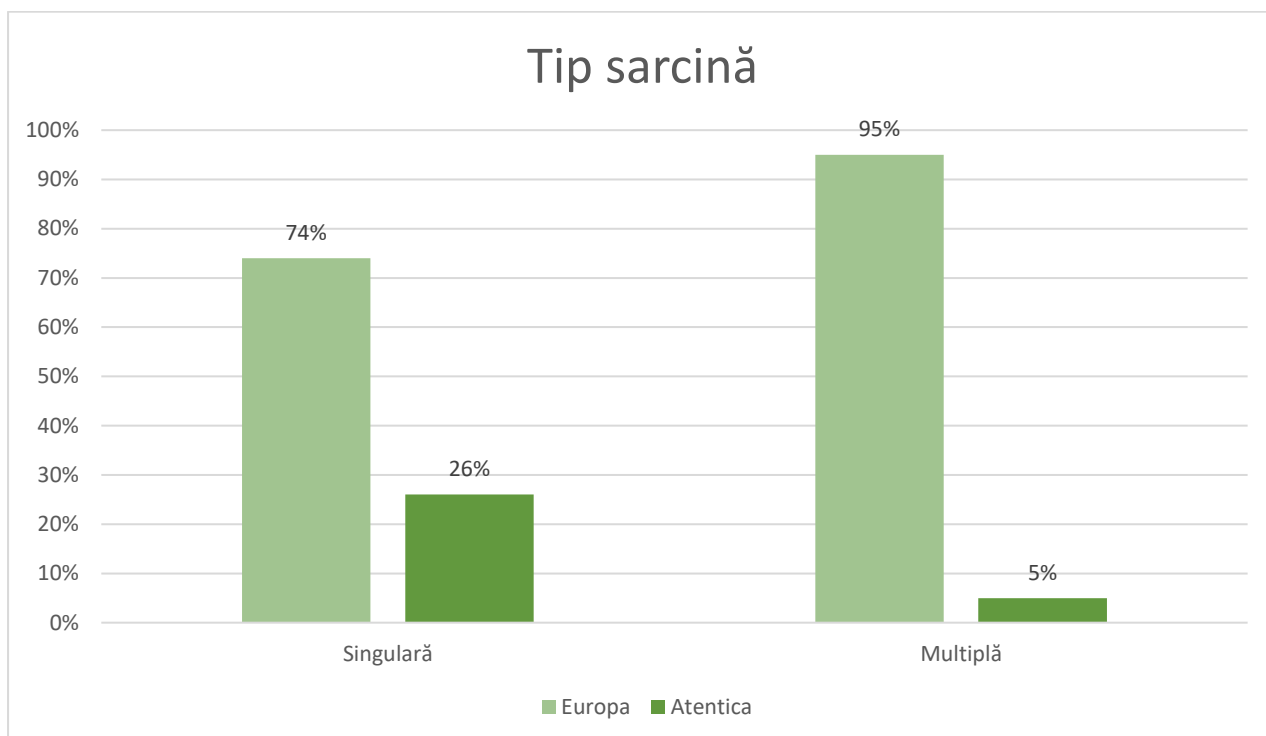

Evoluția ratei de succes în anul 2021, la clinica Atentica

Sarcini obtinute prin IUI per cuplu cu sperma partenerului

Sarcini obtinute prin IUI per cuplu cu sperma donator CRYOS

Calitatea spermei la cuplurile infertile

Rata de succes in functie de numarul de cicluri IUI