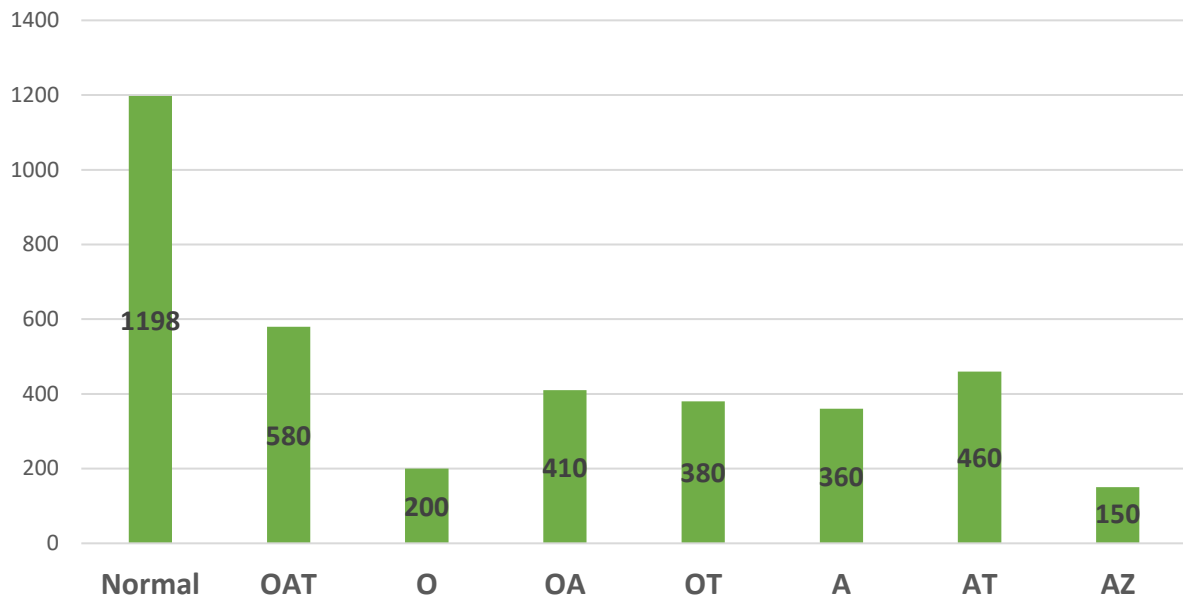

Evoluția ratei de succes în anul 2021, la clinica Atentica

Sarcini obtinute prin IUI per cuplu cu sperma partenerului

Sarcini obtinute prin IUI per cuplu cu sperma donator CRYOS

Calitatea spermei la cuplurile infertile

Rata de succes in functie de numarul de cicluri IUI