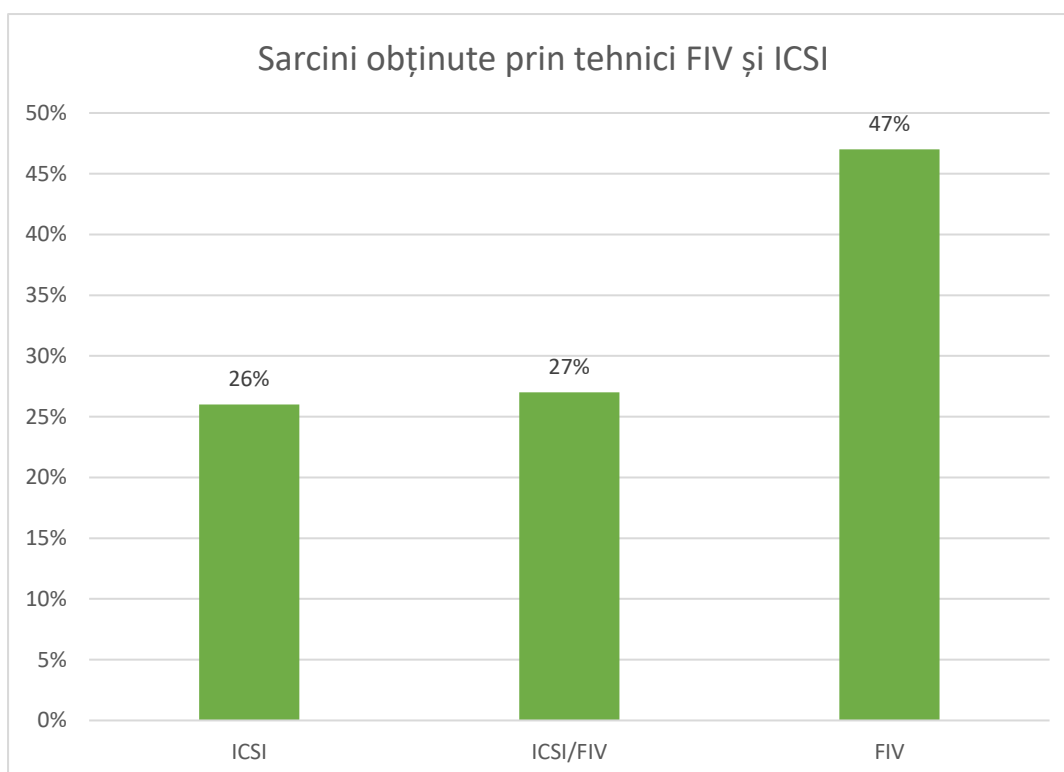

Evoluția ratei de succes în anul 2021, la clinica Atentica

Sarcini obtinute prin IUI per cuplu cu sperma partenerului

Sarcini obtinute prin IUI per cuplu cu sperma donator CRYOS

Calitatea spermei la cuplurile infertile

Rata de succes in functie de numarul de cicluri IUI