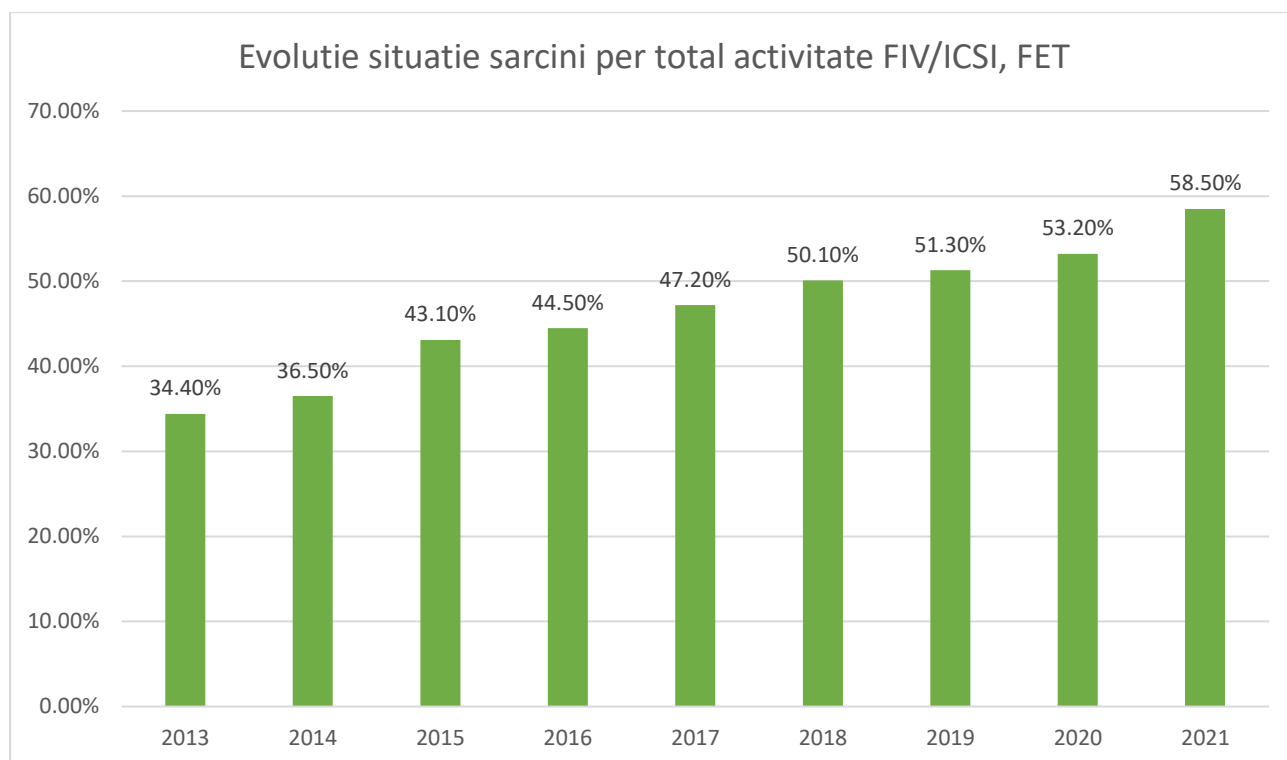

Evoluția ratei de succes în anul 2021, la clinica Atentica

Sarcini obtinute prin IUI per cuplu cu sperma partenerului

Sarcini obtinute prin IUI per cuplu cu sperma donator CRYOS

Calitatea spermei la cuplurile infertile

Rata de succes in functie de numarul de cicluri IUI