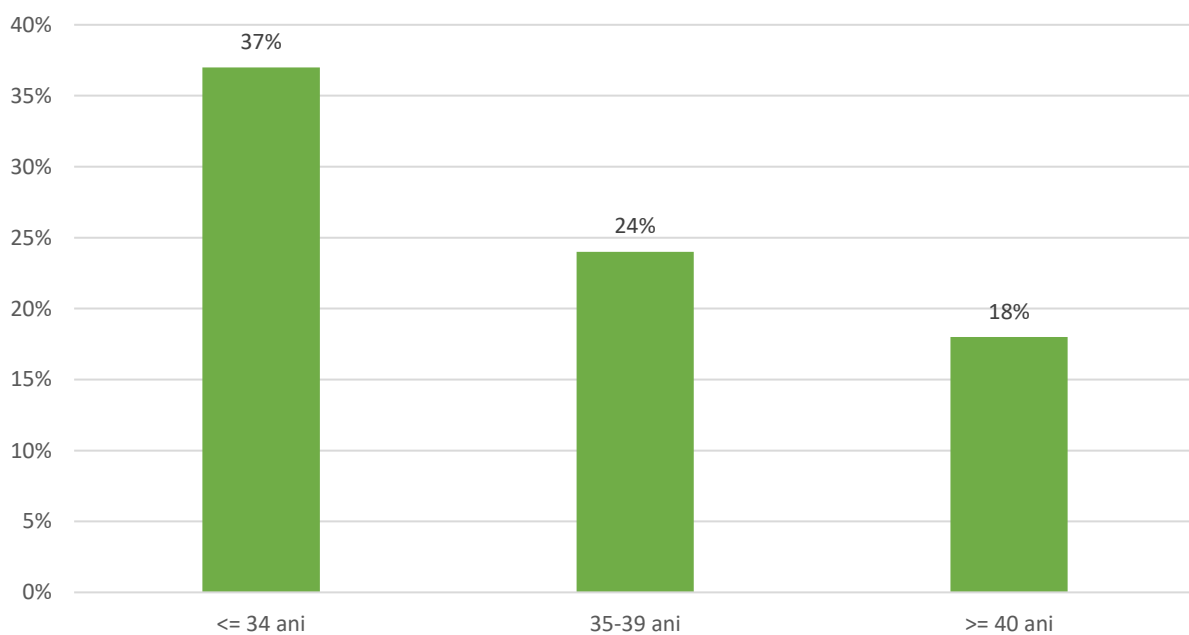

Evoluția ratei de succes în anul 2021, la clinica Atentica

Sarcini obtinute prin IUI per cuplu cu sperma partenerului

Sarcini obtinute prin IUI per cuplu cu sperma donator CRYOS

Calitatea spermei la cuplurile infertile

Rata de succes in functie de numarul de cicluri IUI